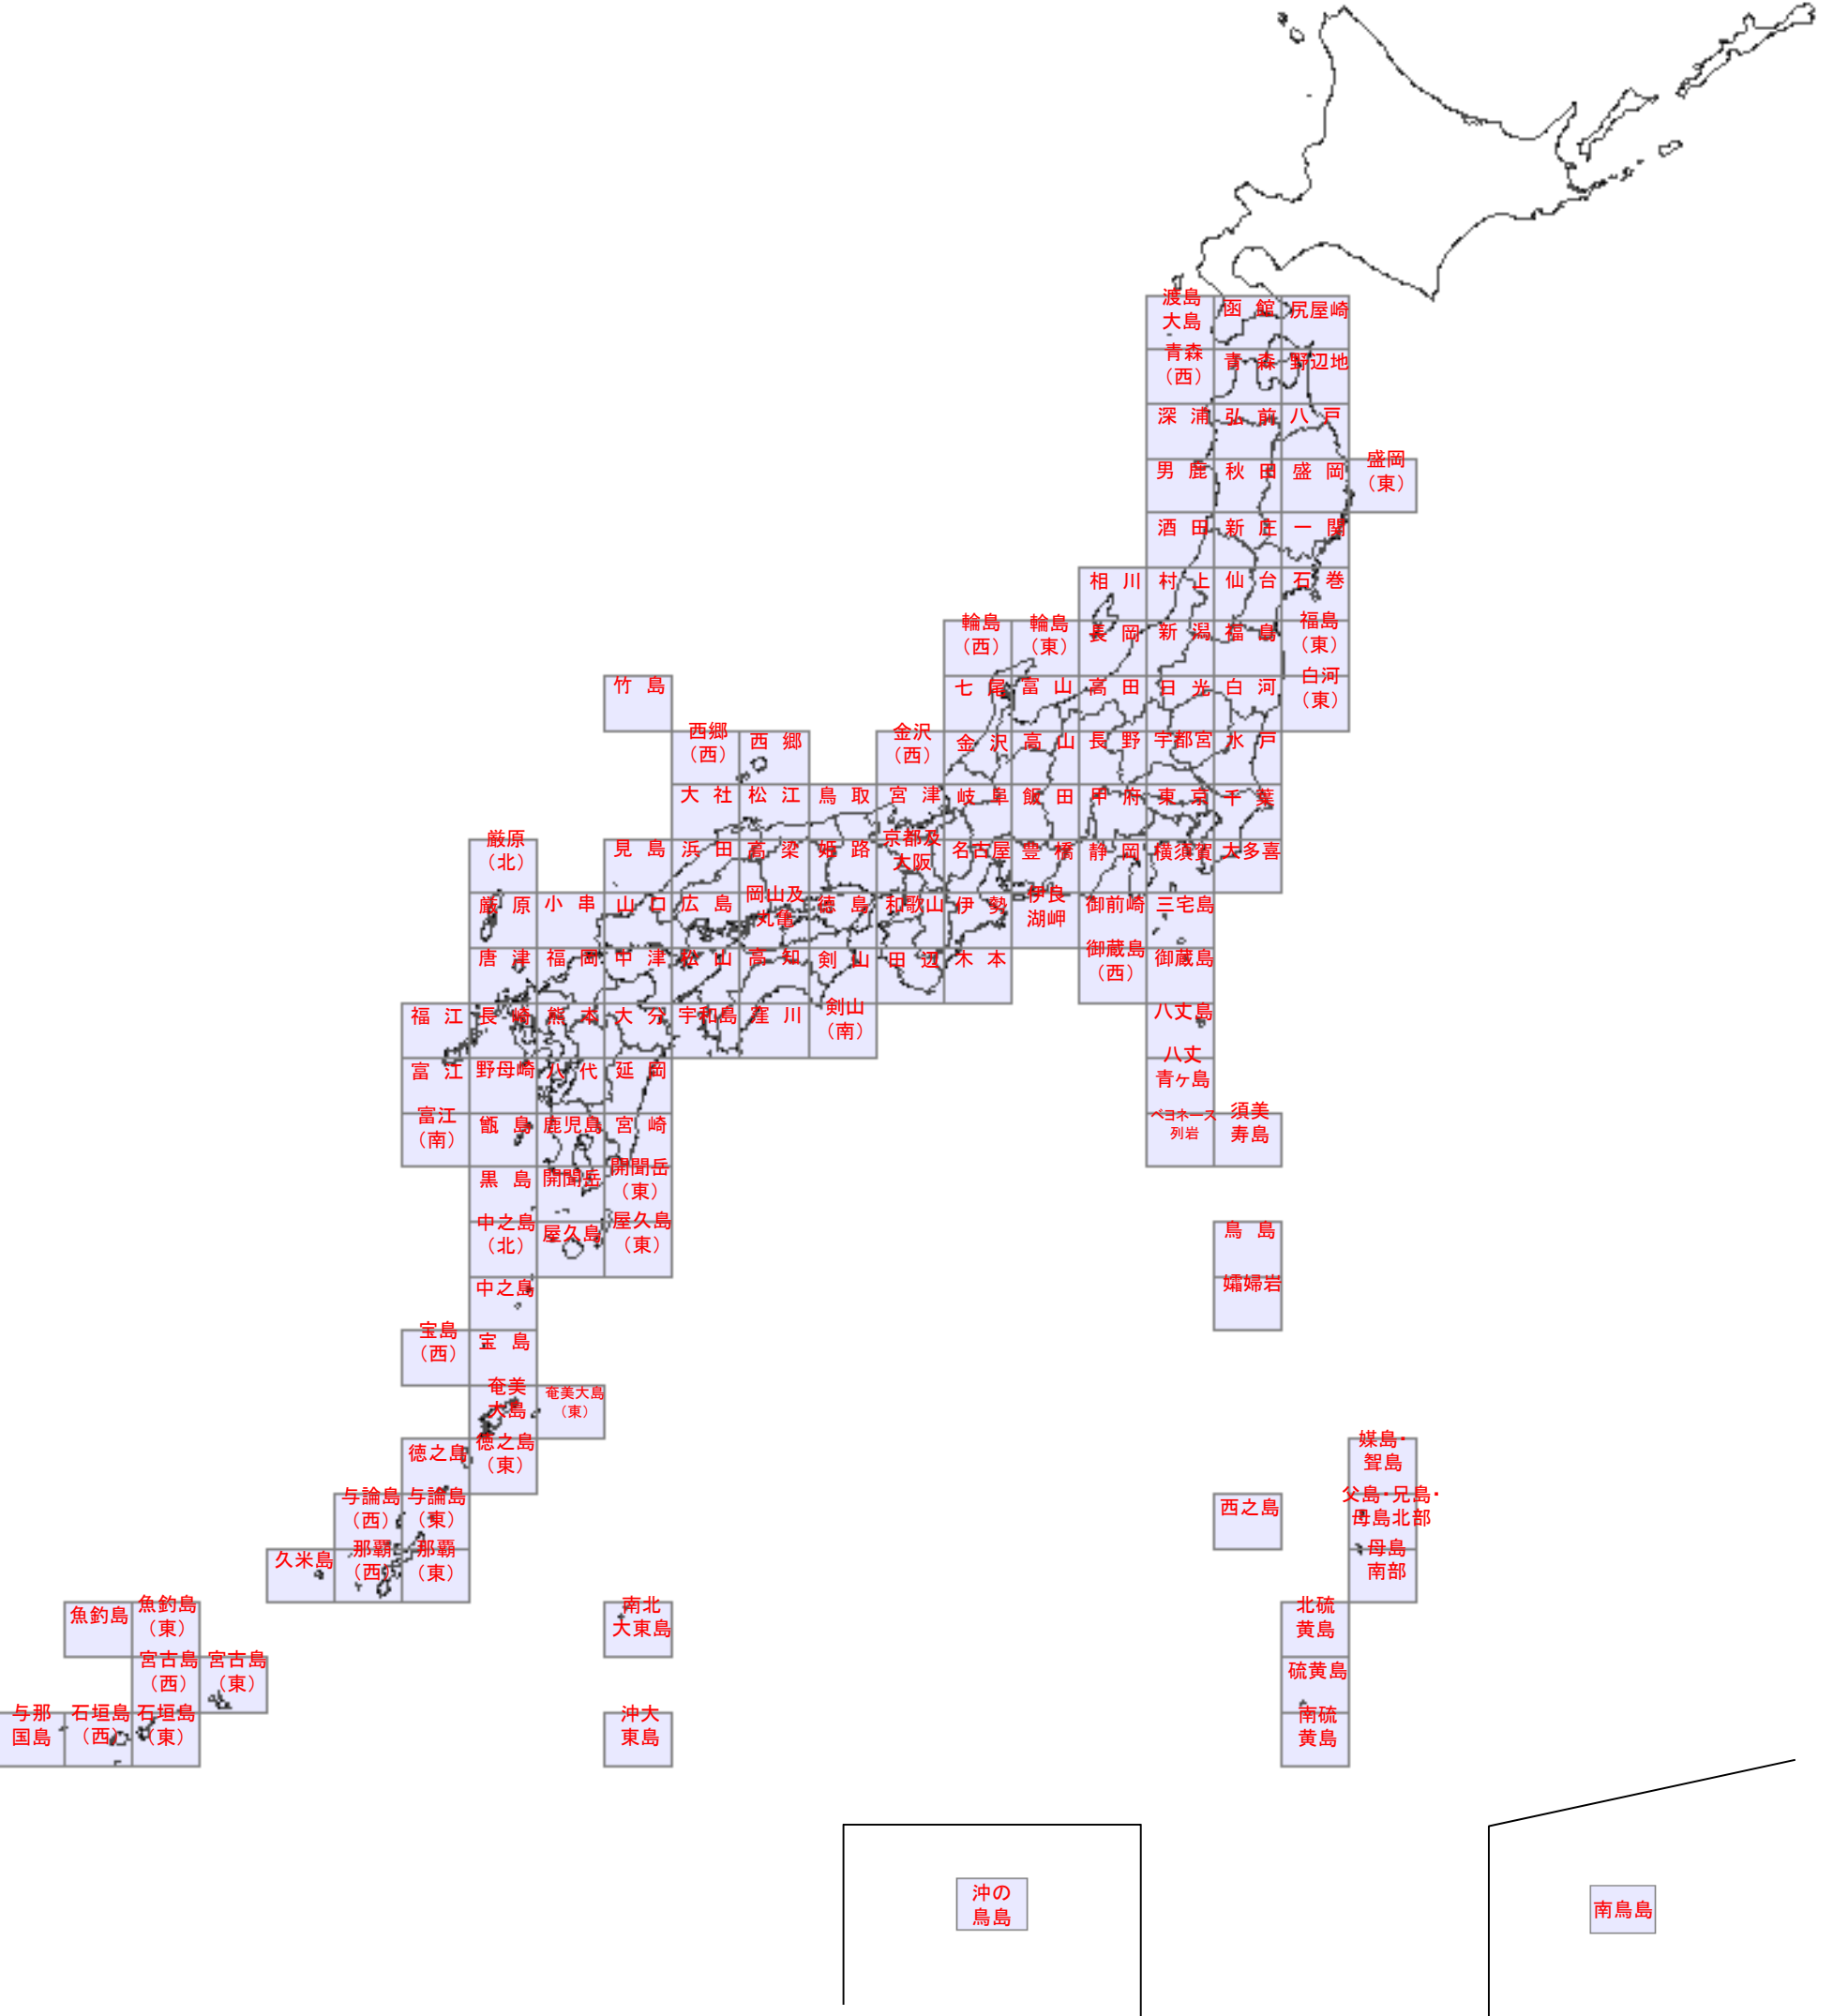

標準地図公開範囲(ズームレベル12~17)

標準地図の公開エリアは、 で示す20万分の1地勢図の範囲内です。

その他の地域は、在来版 標準地図が表示されます。

淡色地図公開範囲(ズームレベル12~17)

公開エリアは、 示す20万分の1地勢図の範囲内です。