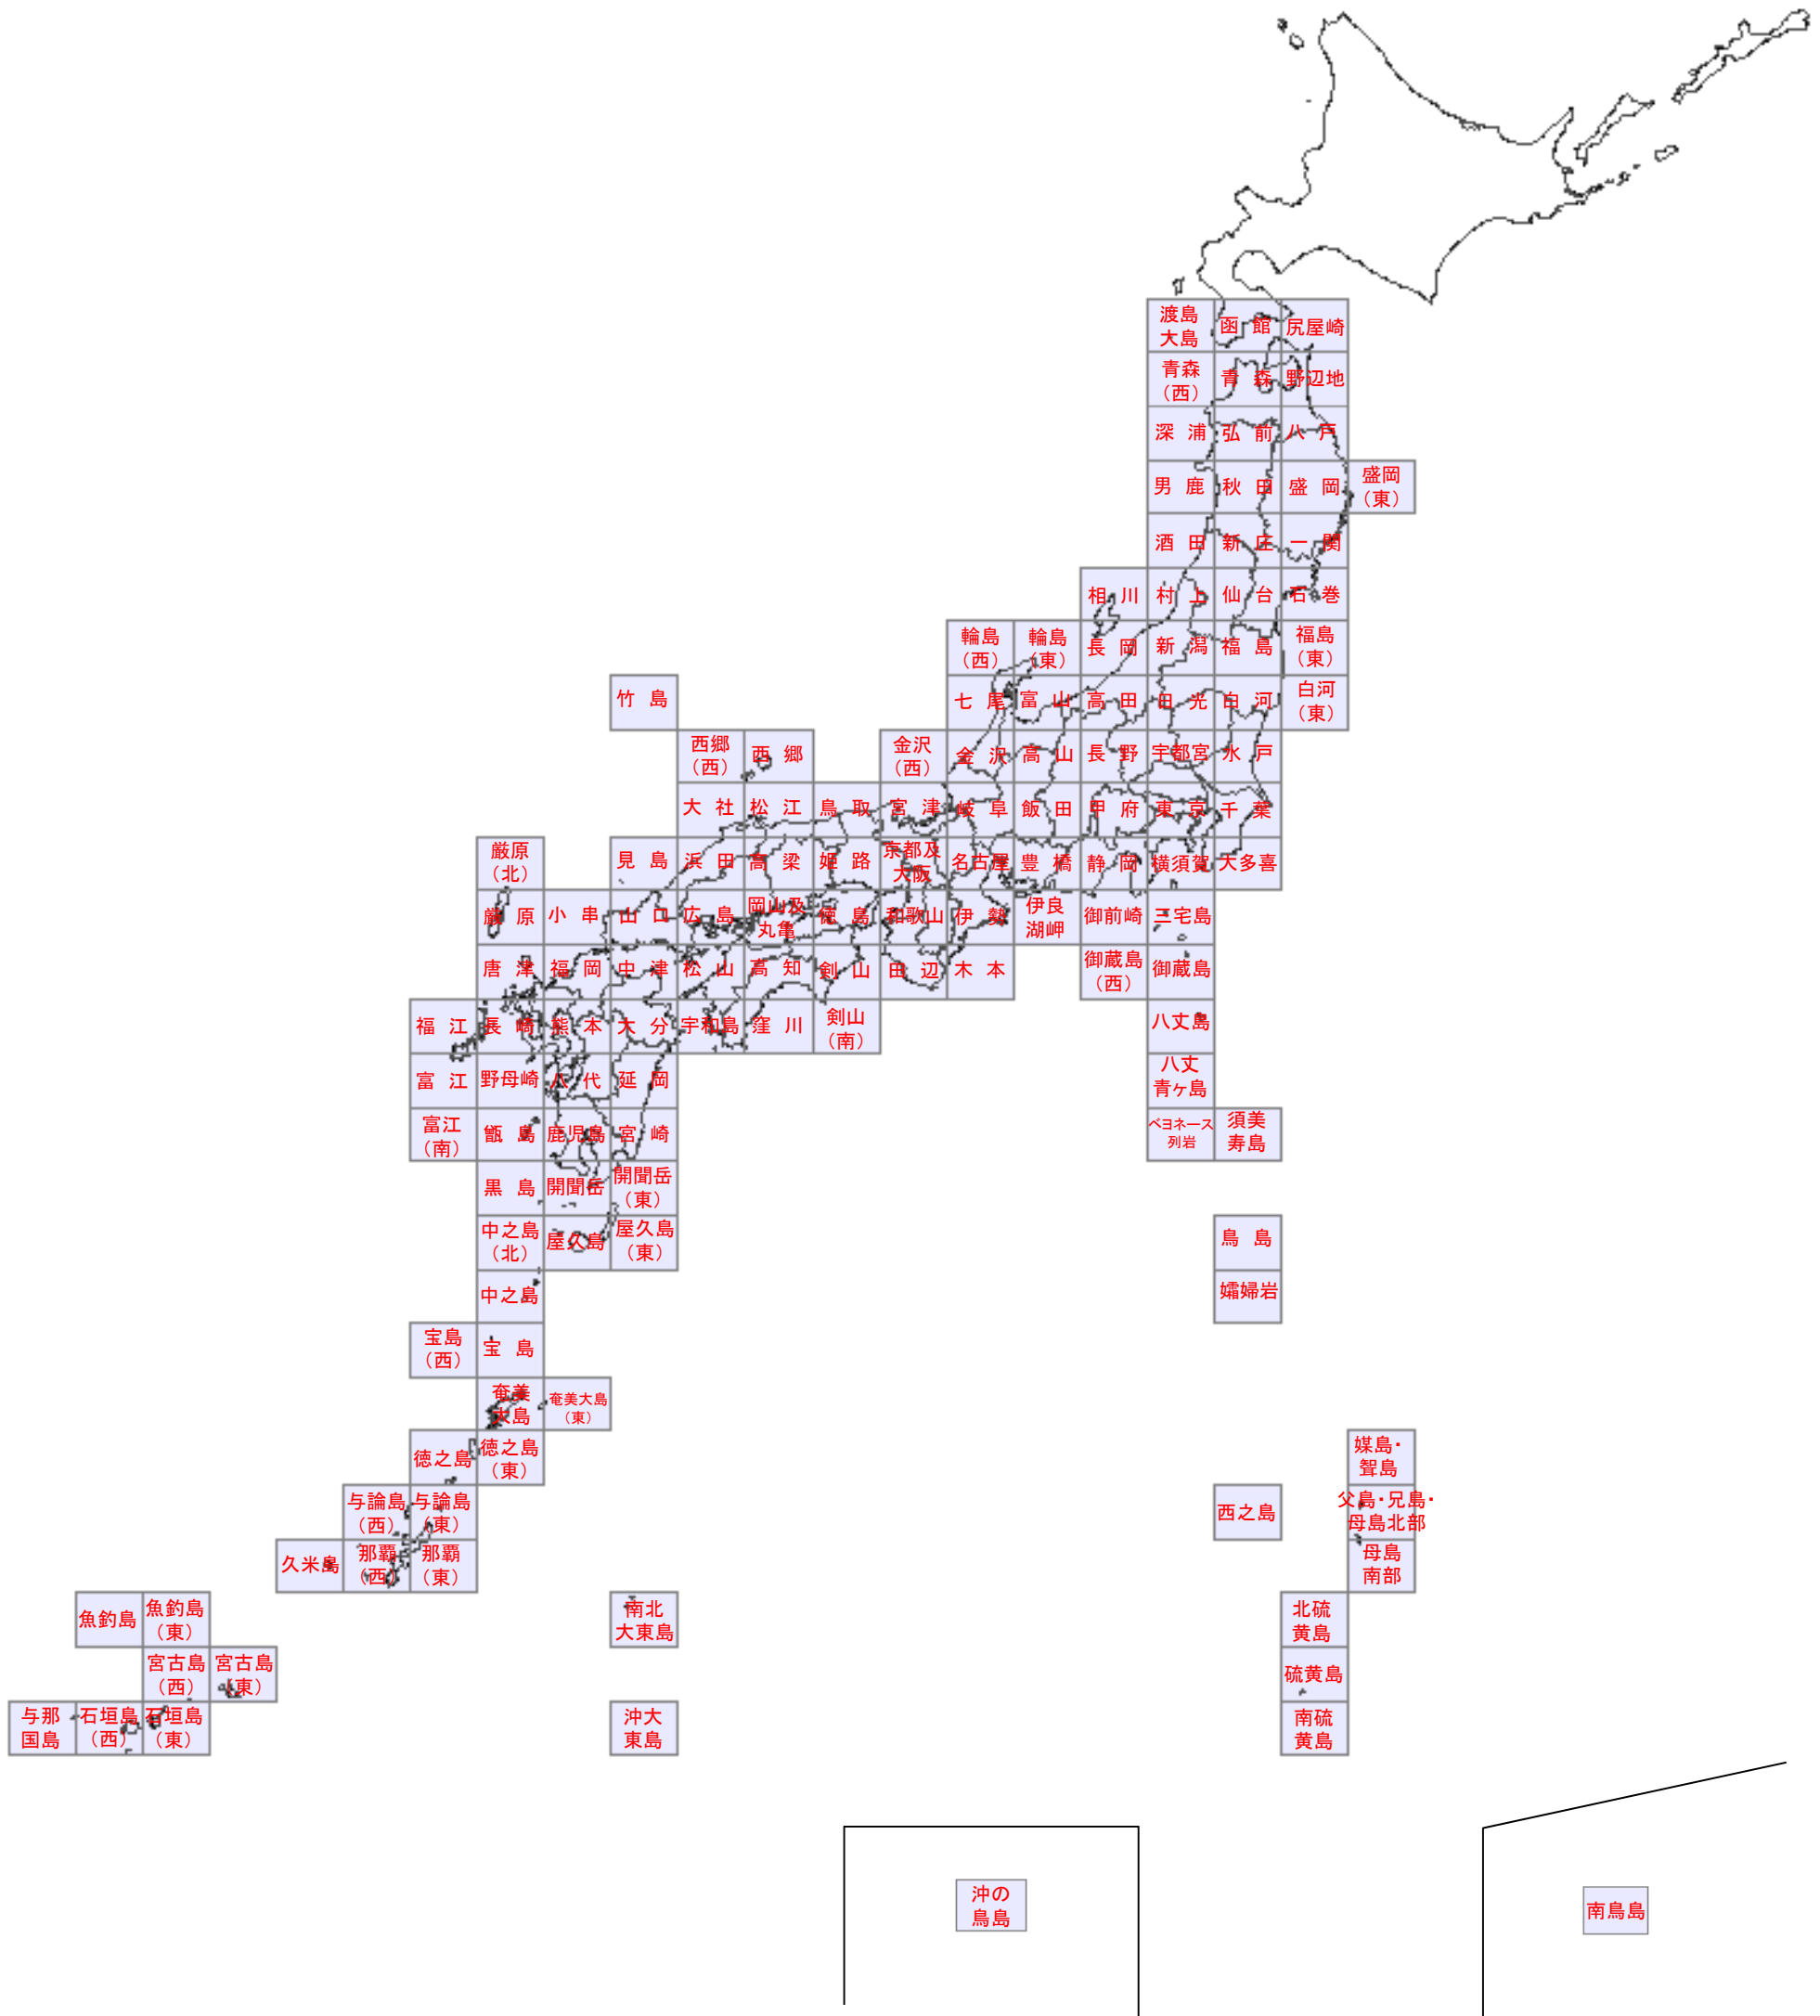

標準地図公開範囲(ズームレベル12~17)

標準地図の公開エリアは、 で示す20万分の1地勢図の範囲内です。

その他の地域は、在来版 標準地図が表示されます。

淡色地図公開範囲(ズームレベル12~17)

公開エリアは、 示す20万分の1地勢図の範囲内です。